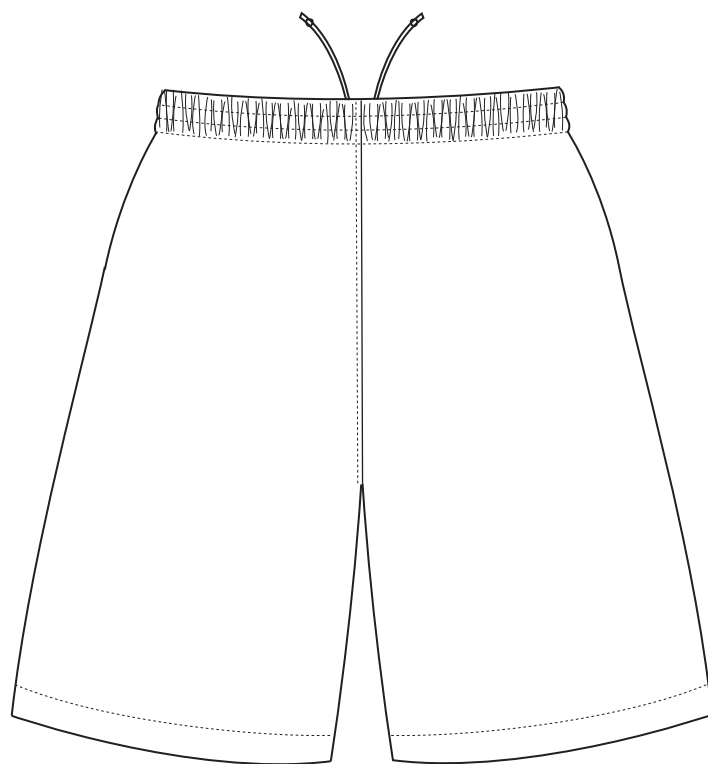

P8500 バスケットパンツ

---

FRONT

BACK

SIDE