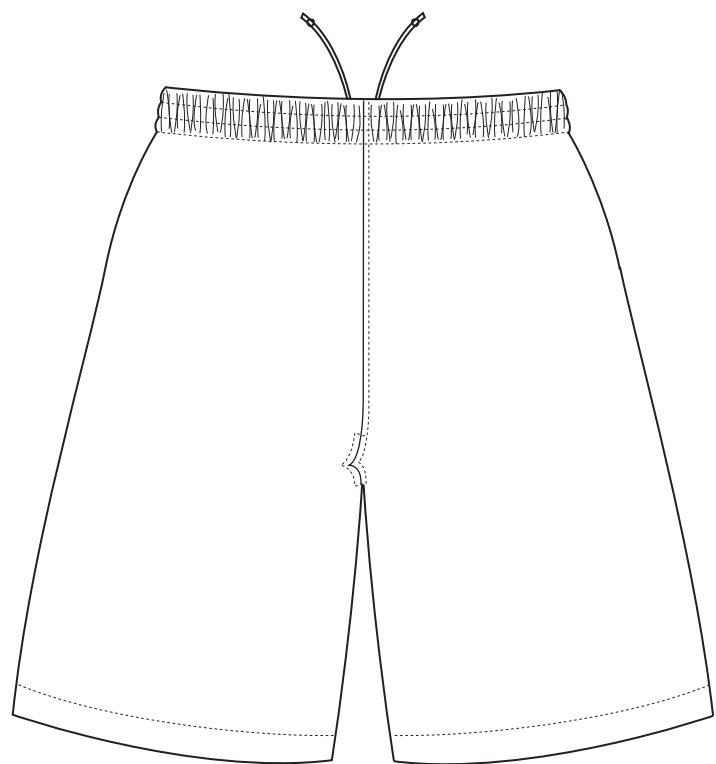

P8500 バスケットパンツ

---

FRONT

BACK

SIDE