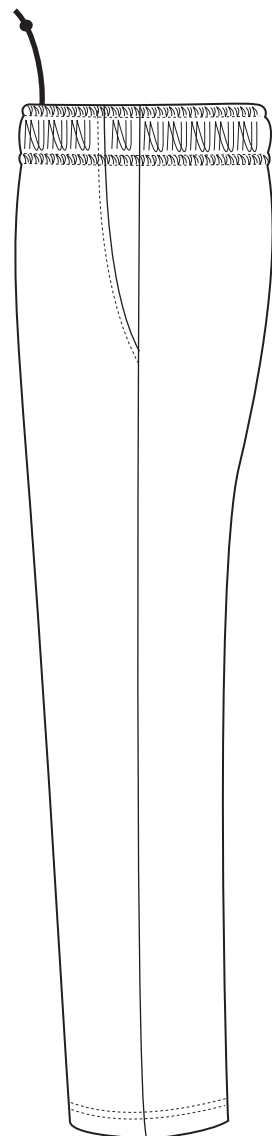

P3050 ドライスウェットパンツ

---

FRONT

SIDE

BACK