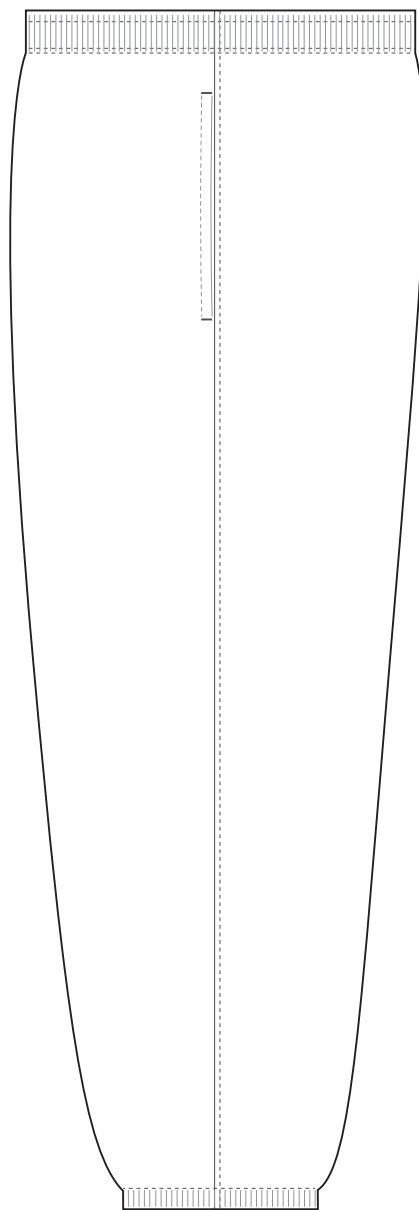

P1250 ベーシックピステパンツ

FRONT

SIDE

BACK