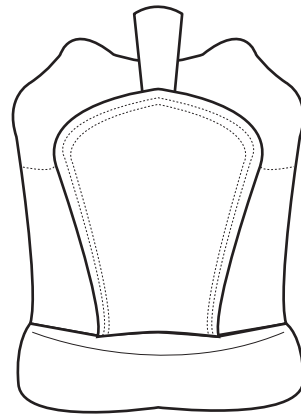

K100 運動靴

側面

ヒール

ベルト